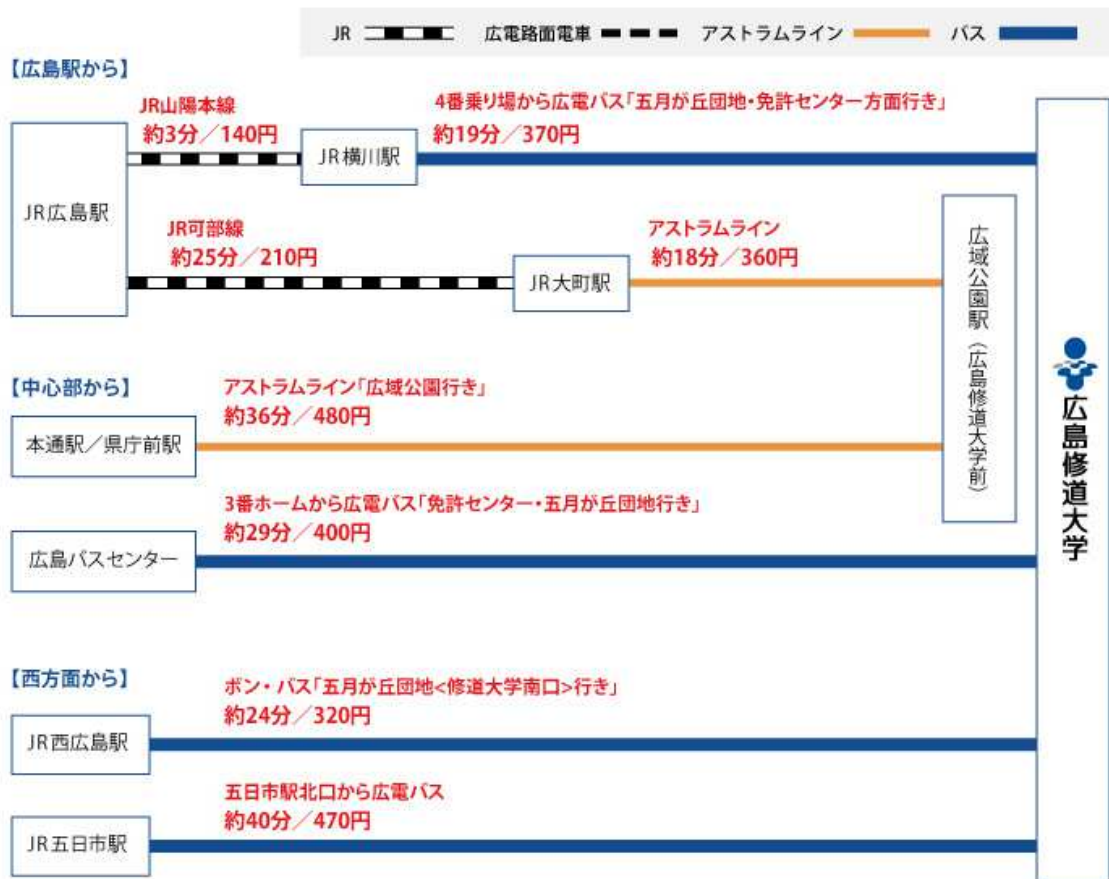

アジア市場経済学会西部部会

西部担当副会長：川本明人

事務局：ゲン ドウック ラップ

Tel: 082-830-1144

E-mail: nguyen@shudo-u. ac. jp

交通アクセス:

所在地：〒731-3195 広島県広島市安佐南区大塚東 1-1-1

大学への主な交通機関