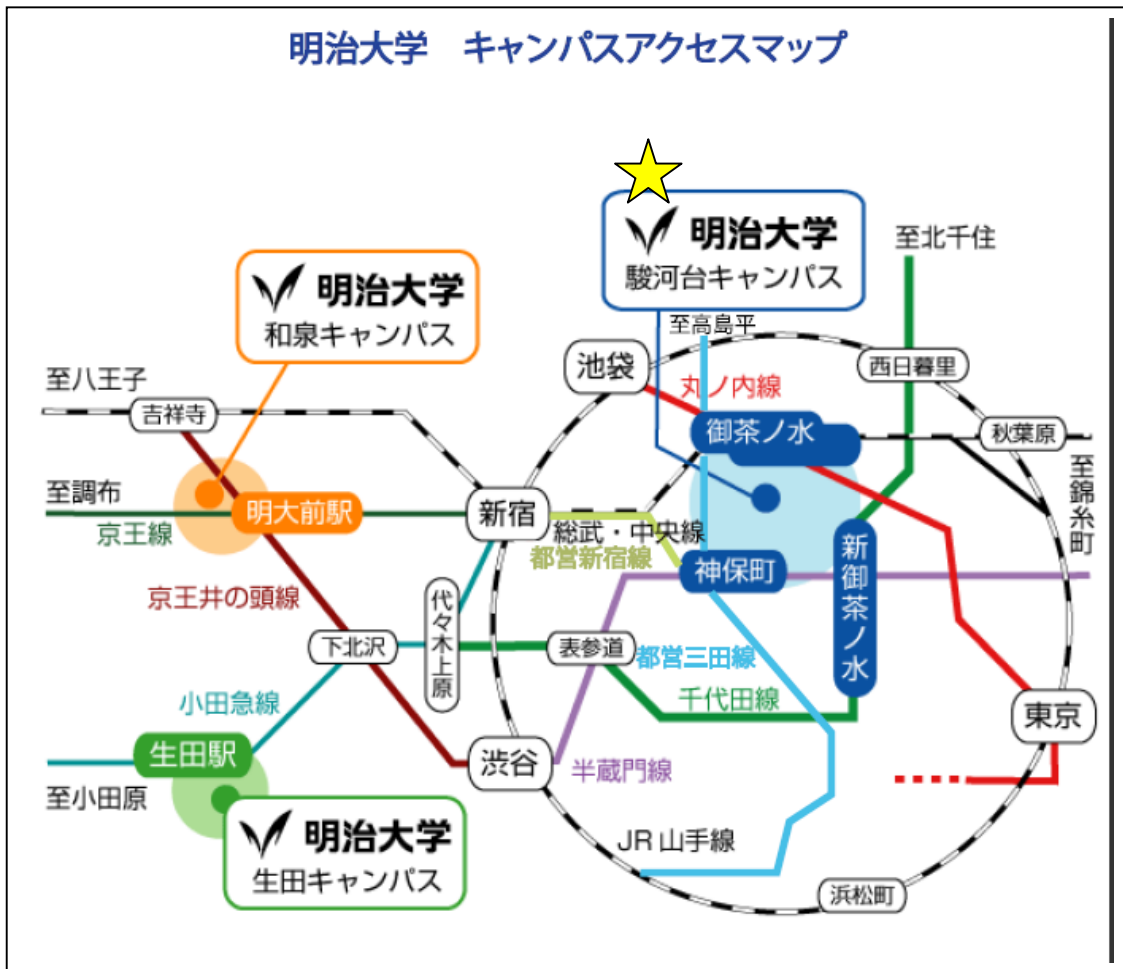

【会場案内】

会場となります明治大学駿河台キャンパスの研究棟は、リバティタワーの裏となります。リバティタワーにお入りいただき1階正面「左側奥」(図書館入り口を左に見ながら奥へ)の通路から裏手の研究棟にお入りいただき、リバティタワー3階まで、エレベーターあるいはエスカレーターでお上がりいただき、研究棟通路(空中廊下)をお渡り下さい。お渡りいただくと研究棟の4階とつながっております。渡りきりますと目の前が第一会議室です。

明治大学 キャンパスアクセスマップ

【会場】

明治大学 駿河台キャンパス 研究棟

(4階・第一会議室)

JR 中央線・総武線、東京メトロ丸ノ内線 / 御茶ノ水駅 下車徒歩 5分

東京メトロ千代田線 / 新御茶ノ水駅 下車徒歩 10分

都営地下鉄三田線・新宿線、東京メトロ半蔵門線 / 神保町駅 下車徒歩 10~15分

東京駅からは、中央線が便利です。2つめが『御茶ノ水』駅です。