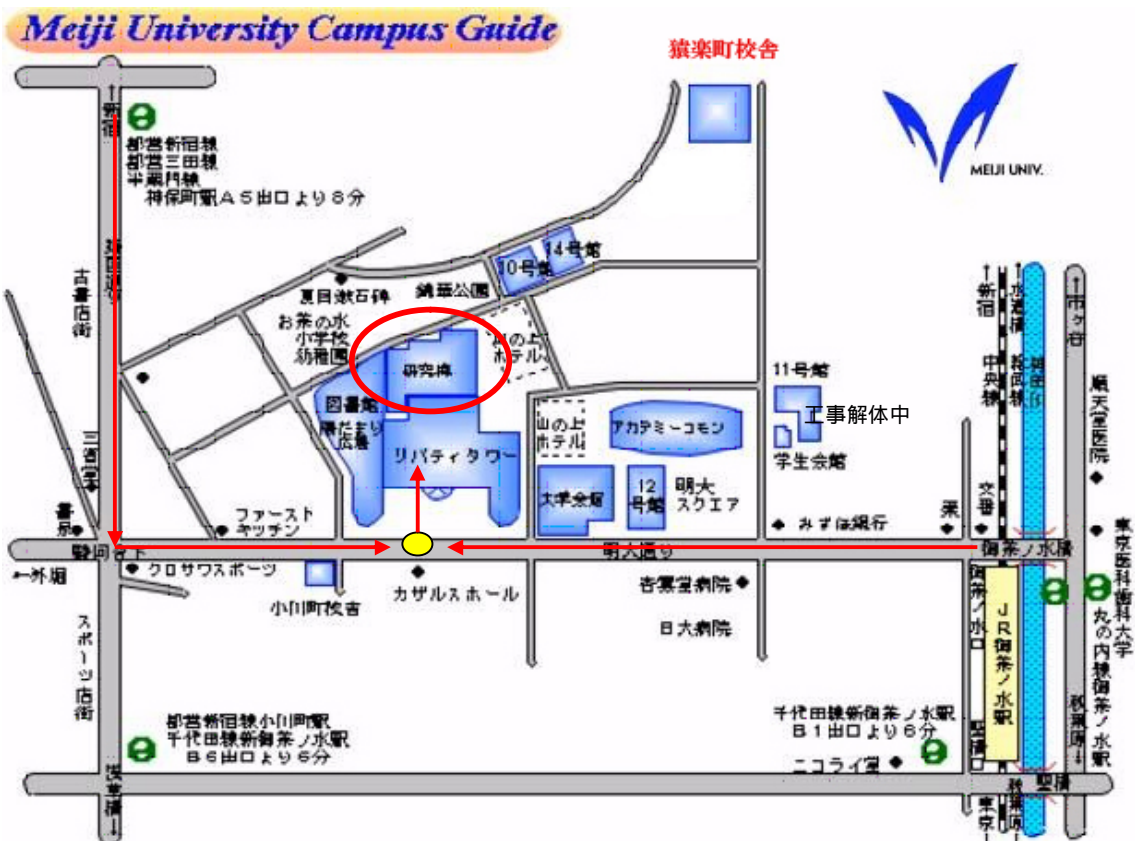

【会場案内】

会場となります明治大学駿河台キャンパスの研究棟は、リバティタワーの裏となります。リバティタワーにお入りいただき1階正面「左側奥」(図書館入り口を左に見ながら奥へ)の通路から裏手の研究棟にお入りいただき、リバティタワー3階まで、エレベーターあるいはエスカレーターでお上がりいただき、研究棟通路(空中廊下)をお渡り下さい。お渡りいただくと研究棟の4階とつながっております。渡りきりますと目の前が第一会議室です。

明治大学 キャンパスアクセスマップ

【会場】

明治大学 駿河台キャンパス 研究棟

(4階・第一会議室)

JR 中央線・総武線、東京メトロ丸ノ内線 / 御茶ノ水駅 下車徒歩 5分

東京メトロ千代田線 / 新御茶ノ水駅 下車徒歩 10分

都営地下鉄三田線・新宿線、東京メトロ半蔵門線 / 神保町駅 下車徒歩 10~15分

東京駅からは、中央線が便利です。2つめが『御茶ノ水』駅です。